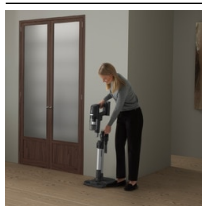

**"Čiščenje opravljeno z enim polnjenjem\*\***

"Z lahkoto se boste spopadli z vsemi čistilnimi opravili."

**Hitra sprostitiv - ročna enota se odklopi z enim gumbom**

Funkcija za hitro sprostitiv omogoča preprostejše rokovanje s sesalnikom. Z le enim dotikom gumba z lahkoto odklopite ročno enoto od napajalne postaje in to z eno samo roko.