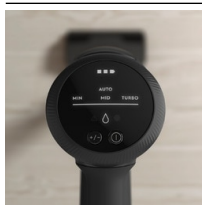

**Prednosti in značilnosti**

**6-krat\* bolj učinkovit**

"Motor z visoko hitrostjo zagotavlja 6-krat\* večjo sesalno moč za temeljit rezultat čiščenja."

• Valjček za hitro sproščanje krtače

- Hitro čiščenje filtra
- Li-ion baterija
- Tehnologija BrushRollClean™
- DustSpotter™ LED luči
- Ciklonski filtrirni sistem

**"Čiščenje opravljeno z enim polnjenjem\*\***

"Z lahkoto se boste spopadli z vsemi čistilnimi opravili."

**Hitra sprostitiv - ročna enota se odklopi z enim gumbom**

Funkcija za hitro sprostitiv omogoča preprostejše rokovanje s sesalnikom. Z le enim dotikom gumba z lahkoto odklopite ročno enoto od napajalne postaje in to z eno samo roko.